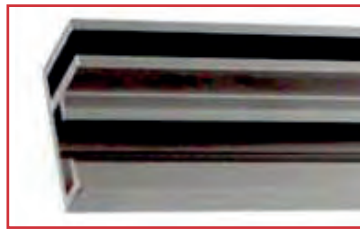

PROFIL ES15 (einseitig)