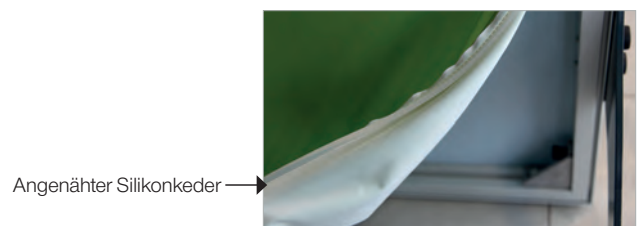

Rahmen ALYOS easy open®

Aluminiumrahmen einseitig oder doppelseitig
Vertikale oder horizontale Montage
Einfache Demontage des **ALYOS**-Bezugstoffs

Beschreibung

ALYOS easy open bietet Ihnen eine Massgeschneiderte Lösung zur einfachen Gestaltung der Sichtflächen Ihrer Wände oder Decken. Die Montage erfolgt durch einen zertifizierten **ALYOS**-Monteur..

Der Bezugstoff **ALYOS** wird mit einem Silikonkeder konfektioniert, der eine einfache Montage und Demontage ermöglicht.

Der Rahmen kann mit verschiedenen Bezugstoffen versehen werden.

- **ALYOS** acoustic
- **ALYOS** standard
- **ALYOS** transluzent
- **ALYOS** design und **ALYOS** acoustic design, die mit Ihrem Wunschbild in hoher Auflösung bedruckt werden können.

ALYOS easy open® bietet massgeschneiderte Lösungen für jedes Format. Ein komplettes Sortiment an Profilen steht Ihnen für jeden Anwendungszweck zur Verfügung.

Zur Verbesserung der Raumakustik kann der Rahmen zusätzlich mit schallschluckendem Material versehen werden. Eine Hintergrundbeleuchtung kann integriert werden.