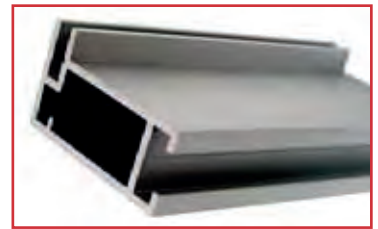

PROFIL ES26 (einseitig)