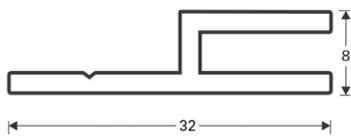

PROFIL ES8 (einseitig)